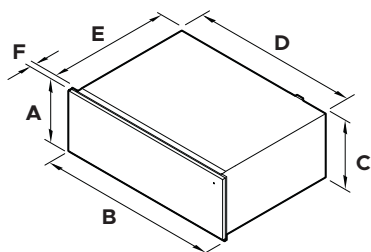

MINIMAAL (STANDAARD)

WB60SMG3, WB60SMTG3, WB60SMB3

| PRODUCTAFMETINGEN | mm |
|---------------------------------|-----|
| A Totale hoogte | 140 |
| B Totale breedte | 596 |
| C Hoogte chassis | 140 |
| D Breedte chassis | 543 |
| E Chassisdiepte | 547 |
| F Dikte bedieningspaneel | 20 |