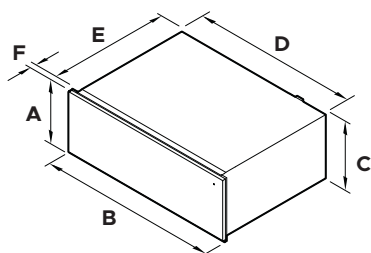

MINIMAAL (STANDAARD)

WB60SMG3, WB60SMTG3, WB60SMB3

| PRODUCTAFMETINGEN | mm |
|---------------------------------|-----|
| A Totale hoogte | 140 |
| B Totale breedte | 596 |
| C Hoogte chassis | 140 |
| D Breedte chassis | 543 |
| E Chassisdiepte | 547 |
| F Dikte bedieningspaneel | 20 |

| NISAFMETINGEN | mm |
|--|-----|
| A Minimale binnenhoogte van de nis | 142 |
| B Minimale binnenbreedte van de nis | 560 |
| C Minimale binnendiepte van de nis* | 550 |
| Aanbevolen hoogte van het kastje | 144 |
| Aanbevolen breedte van het kastje | 600 |

MINIMAAL (HOOG)

WB60SMTB3

| PRODUCTAFMETINGEN | mm |
|---------------------------------|-----|
| A Totale hoogte | 290 |
| B Totale breedte | 596 |
| C Chassishoogte | 290 |
| D Breedte chassis | 543 |
| E Chassisdiepte | 547 |
| F Dikte bedieningspaneel | 20 |