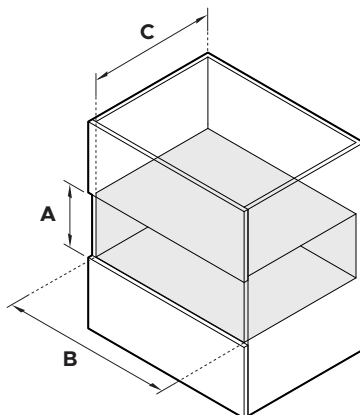

GEÏNTEGREERD (HOOG)

WB60SDTEI3

PRODUCTAFMETINGEN	mm
A Totale hoogte	290
B Totale breedte	559
C Chassishoogte	290
D Breedte chassis	559
E Chassisdiepte	566
F Dikte frontpaneel	min 16

NISAFMETINGEN	mm
A Minimale binnenhoogte van de nis	292
B Minimale binnenbreedte van de nis	560
C Minimale binnendiepte van de nis*	550
Aanbevolen hoogte van het kastje	294
Aanbevolen breedte van het kastje	600

*Gemeten vanaf de voorkant van het chassis.