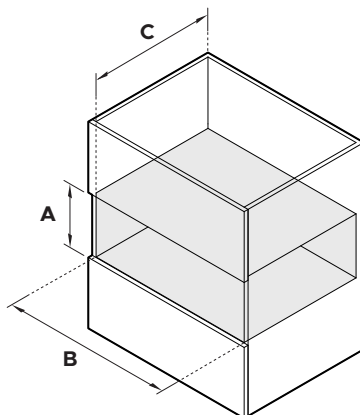

MODERN (HOOG)

WB60SCTX3

PRODUCTAFMETINGEN	mm
A Totale hoogte	290
B Totale breedte	596
C Chassishoogte	290
D Breedte chassis	543
E Chassisdiepte	547
F Dikte bedieningspaneel	20

NISAFMETINGEN	mm
A Minimale binnenhoogte van de nis	292
B Minimale binnenbreedte van de nis	560
C Minimale binnendiepte van de nis*	550
Aanbevolen hoogte van het kastje	294
Aanbevolen breedte van het kastje	600

*Gemeten vanaf de voorkant van het chassis.