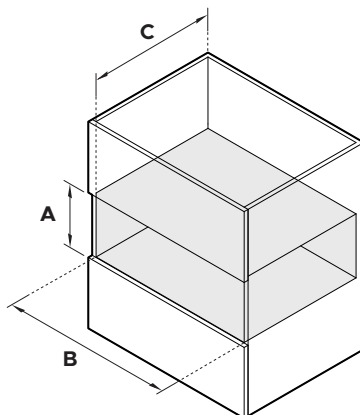

MINIMAAL (STANDAARD)

WB60SMG3, WB60SMTG3, WB60SMB3

| PRODUCTAFMETINGEN | mm |
|---------------------------------|-----|
| A Totale hoogte | 140 |
| B Totale breedte | 596 |
| C Hoogte chassis | 140 |
| D Breedte chassis | 543 |
| E Chassisdiepte | 547 |
| F Dikte bedieningspaneel | 20 |

| NISAFMETINGEN | mm |
|--|-----|
| A Minimale binnenhoogte van de nis | 142 |
| B Minimale binnenbreedte van de nis | 560 |
| C Minimale binnendiepte van de nis* | 550 |
| Aanbevolen hoogte van het kastje | 144 |
| Aanbevolen breedte van het kastje | 600 |

MINIMAAL (HOOG)

WB60SMTB3

| PRODUCTAFMETINGEN | mm |
|---------------------------------|-----|
| A Totale hoogte | 290 |
| B Totale breedte | 596 |
| C Chassishoogte | 290 |
| D Breedte chassis | 543 |
| E Chassisdiepte | 547 |
| F Dikte bedieningspaneel | 20 |