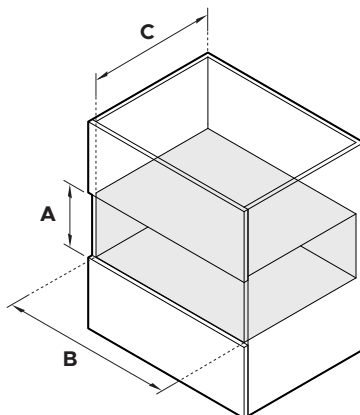

MODERN (STANDAARD)

WB60SCX3, WB60SCTX3

PRODUCTAFMETINGEN	mm
A Totale hoogte	140
B Totale breedte	596
C Chassishoogte	140
D Breedte chassis	543
E Diepte chassis	547
F Dikte bedieningspaneel	20

NISAFMETINGEN	mm
A Minimale binnenhoogte van de nis	142
B Minimale binnenbreedte van de nis	560
C Minimale binnendiepte van de nis*	550
Aanbevolen hoogte van het kastje	144
Aanbevolen breedte van het kastje	600

*Gemeten vanaf de voorkant van het chassis.