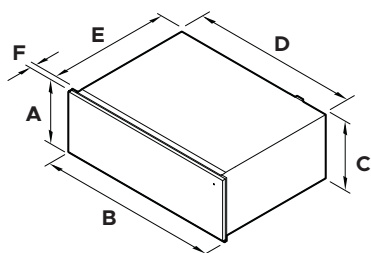

MODERN (STANDAARD)

WB60SCX3, WB60SCTX3

PRODUCTAFMETINGEN	mm
A Totale hoogte	140
B Totale breedte	596
C Chassishoogte	140
D Breedte chassis	543
E Diepte chassis	547
F Dikte bedieningspaneel	20

NISAFMETINGEN	mm
A Minimale binnenhoogte van de nis	142
B Minimale binnenbreedte van de nis	560
C Minimale binnendiepte van de nis*	550
Aanbevolen hoogte van het kastje	144
Aanbevolen breedte van het kastje	600

*Gemeten vanaf de voorkant van het chassis.