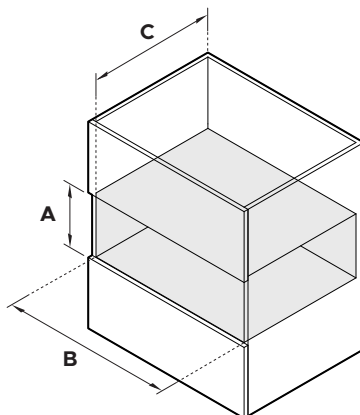

MINIMAAL (STANDAARD)

WB60SMG3, WB60SMTG3, WB60SMB3

| PRODUCTAFMETINGEN | mm |
|---------------------------------|-----|
| A Totale hoogte | 140 |
| B Totale breedte | 596 |
| C Hoogte chassis | 140 |
| D Breedte chassis | 543 |
| E Chassisdiepte | 547 |
| F Dikte bedieningspaneel | 20 |