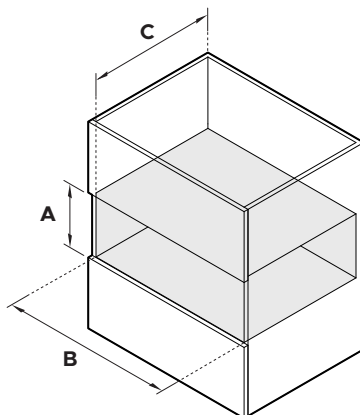

PRODUCTAFMETINGEN	mm
A Totale hoogte	140
B Totale breedte	559
C Chassishoogte	140
D Breedte chassis	559
E Chassisdiepte	566
F Frontpaneeldikte	min 16

NISAFMETINGEN	mm
A Minimale binnenhoogte van de nis	142
B Minimale binnenbreedte van de nis	560
C Minimale binnendiepte van de nis*	550
Aanbevolen hoogte van het kastje	144
Aanbevolen breedte van het kastje	600

*Gemeten vanaf de voorkant van het chassis.