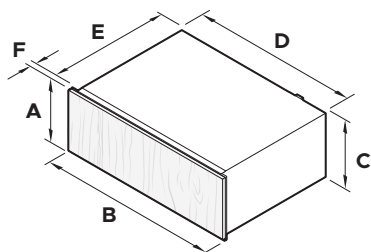

PRODUCTAFMETINGEN	mm
A Totale hoogte	140
B Totale breedte	559
C Chassishoogte	140
D Breedte chassis	559
E Chassisdiepte	566
F Frontpaneeldikte	min 16

NISAFMETINGEN	mm
A Minimale binnenhoogte van de nis	142
B Minimale binnenbreedte van de nis	560
C Minimale binnendiepte van de nis*	550
Aanbevolen hoogte van het kastje	144
Aanbevolen breedte van het kastje	600

*Gemeten vanaf de voorkant van het chassis.