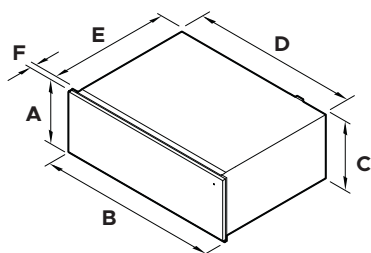

MODERN (HOOG)

WB60SCTX3

PRODUCTAFMETINGEN	mm
A Totale hoogte	290
B Totale breedte	596
C Chassishoogte	290
D Breedte chassis	543
E Chassisdiepte	547
F Dikte bedieningspaneel	20

NISAFMETINGEN	mm
A Minimale binnenhoogte van de nis	292
B Minimale binnenbreedte van de nis	560
C Minimale binnendiepte van de nis*	550
Aanbevolen hoogte van het kastje	294
Aanbevolen breedte van het kastje	600

*Gemeten vanaf de voorkant van het chassis.