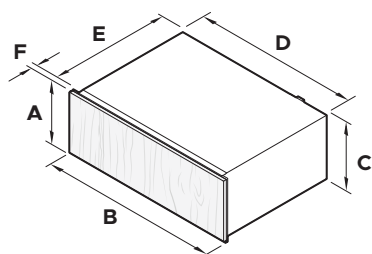

GEÏNTEGREERD (HOOG)

WB60SDTEI3

PRODUCTAFMETINGEN	mm
A Totale hoogte	290
B Totale breedte	559
C Chassishoogte	290
D Breedte chassis	559
E Chassisdiepte	566
F Dikte frontpaneel	min 16

NISAFMETINGEN	mm
A Minimale binnenhoogte van de nis	292
B Minimale binnenbreedte van de nis	560
C Minimale binnendiepte van de nis*	550
Aanbevolen hoogte van het kastje	294
Aanbevolen breedte van het kastje	600

*Gemeten vanaf de voorkant van het chassis.