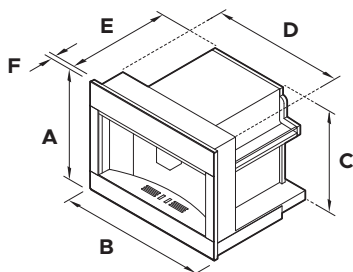

INBYGGD KAFFEMASKIN

EB60MSG3, EB60MSB3, EB60CSX3, EB76PSX3

I planeringsguiden hittar du fullständiga produkt-, skåp- och servicespecifikationer. För att komma åt planeringsguiden skannar du QR-koden eller besöker fisherpaykel.com/specify. Sök efter apparattyp, produktnamn eller modellkod.

60CM MODELLER

EB60MSG3, EB60MSB3, EB60CSX3

PRODUKTMÅTT	mm
A Total höjd	458
B Total bredd	596
C Chassihöjd	445
D Chassibredd	560
E Chassidjup	460
F Kontrollpanelens tjocklek	20

HÅLUTRYMMETS MÅTT	mm
A Minsta invändiga höjd i hålutrymmet	450
B Minsta invändiga bredd i hålutrymmet	560
C Minsta invändiga djup i hålutrymmet*	545*