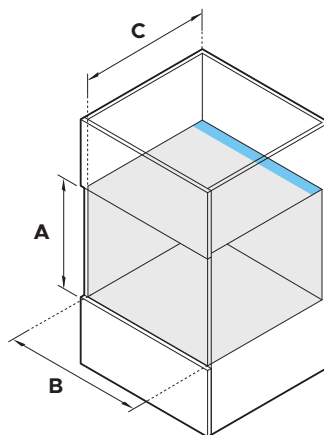

INBYGGD KAFFEMASKIN

EB60MSG3, EB60MSB3, EB60CSX3, EB76PSX3

I planeringsguiden hittar du fullständiga produkt-, skåp- och servicespecifikationer. För att komma åt planeringsguiden skannar du QR-koden eller besöker fisherpaykel.com/specify. Sök efter apparattyp, produktnamn eller modellkod.

60CM MODELLER

EB60MSG3, EB60MSB3, EB60CSX3

PRODUKTMÅTT	mm
A Total höjd	458
B Total bredd	596
C Chassihöjd	445
D Chassibredd	560
E Chassidjup	460
F Kontrollpanelens tjocklek	20

HÅLUTRYMMETS MÅTT	mm
A Minsta invändiga höjd i hålutrymmet	450
B Minsta invändiga bredd i hålutrymmet	560
C Minsta invändiga djup i hålutrymmet*	545*

76CM MODELLER

EB76PSX3

PRODUKTMÅTT	mm
A Total höjd	458
B Total bredd	758
C Chassihöjd	445
D Chassibredd	560
E Chassidjup	460
F Kontrollpanelens tjocklek	24

HÅLUTRYMMETS MÅTT	mm
A Minsta invändiga höjd i hålutrymmet	450
B Minsta invändiga bredd i hålutrymmet	560
C Minsta invändiga djup i hålutrymmet*	550*