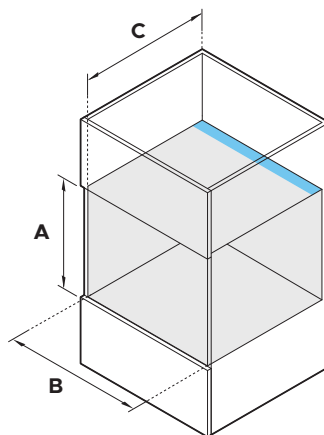

INBYGGD KAFFEMASKIN

EB60MSG3, EB60MSB3, EB60CSX3, EB76PSX3

I planeringsguiden hittar du fullständiga produkt-, skåp- och servicespecifikationer. För att komma åt planeringsguiden skannar du QR-koden eller besöker fisherpaykel.com/specify. Sök efter apparattyp, produktnamn eller modellkod.

60CM MODELLER

EB60MSG3, EB60MSB3, EB60CSX3

PRODUKTMÅTT	mm
A Total höjd	458
B Total bredd	596
C Chassihöjd	445
D Chassibredd	560
E Chassidjup	460
F Kontrollpanelens tjocklek	20

HÅLUTRYMMETS MÅTT	mm
A Minsta invändiga höjd i hålutrymmet	450
B Minsta invändiga bredd i hålutrymmet	560
C Minsta invändiga djup i hålutrymmet*	545*

* En total ventilationsyta på minst 280 cm² krävs.

I planeringsguiden hittar du fullständiga produkt-, skåp- och servicespecifikationer. För att komma åt planeringsguiden skannar du QR-koden eller besöker fisherpaykel.com/specify. Sök efter apparattyp, produktnamn eller modellkod.

76CM MODELLER

EB76PSX3

PRODUKTMÅTT	mm
A Total höjd	458
B Total bredd	758
C Chassihöjd	445
D Chassibredd	560
E Chassidjup	460
F Kontrollpanelens tjocklek	24

HÅLUTRYMMETS MÅTT	mm
A Minsta invändiga höjd i hålutrymmet	450
B Minsta invändiga bredd i hålutrymmet	560
C Minsta invändiga djup i hålutrymmet*	550*