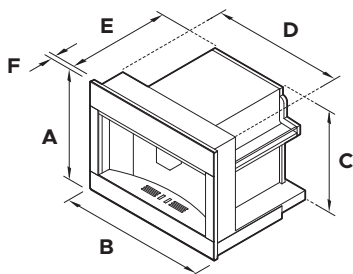

60CM MODELLER

EB60MSG3, EB60MSB3, EB60CSX3

PRODUKTMÅTT	mm
A Total höjd	458
B Total bredd	596
C Chassihöjd	445
D Chassibredd	560
E Chassidjup	460
F Kontrollpanelens tjocklek	20

HÅLUTRYMMETS MÅTT	mm
A Minsta invändiga höjd i hålutrymmet	450
B Minsta invändiga bredd i hålutrymmet	560
C Minsta invändiga djup i hålutrymmet*	545*

76CM MODELLER

EB76PSX3

PRODUKTMÅTT	mm
A Total höjd	458
B Total bredd	758
C Chassihöjd	445
D Chassibredd	560
E Chassidjup	460
F Kontrollpanelens tjocklek	24

HÅLUTRYMMETS MÅTT	mm
A Minsta invändiga höjd i hålutrymmet	450
B Minsta invändiga bredd i hålutrymmet	560
C Minsta invändiga djup i hålutrymmet*	550*