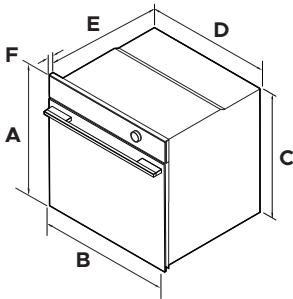

标准 (简约型和现代型)

OB60SAMPUNB5, OB60SAMPUNG5, OB60SAMPUB5, OB60SAMPUG5,
OB60SAMPTB5, OB60SAMPTG5, OB60SACPTDX5, OB60SACPUDX5

产品尺寸	毫米
A 总高度	598
B 总宽度	596
C 背板高度	575
D 机壳宽度	556
E 背板深度	545
F 控制面板厚度	20

橱柜尺寸	毫米
A 安装柜内部最小高度	580
B 安装柜内部最小宽度	560
C 安装柜内部最小深度*	550
建议安装柜高度	600