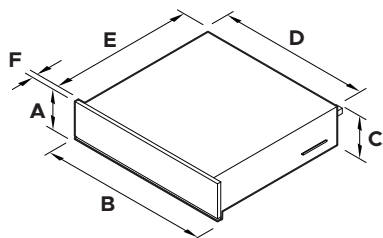

MINIMAAL

VB60SMG3 VB60SMB3

PRODUCTAFMETINGEN	mm
A Totale hoogte	140
B Totale breedte	596
C Hoogte chassis	140
D Breedte chassis	556
E Chassisdiepte	545
F Dikte bedieningspaneel	20

NISAFMETINGEN	mm
A Minimale binnenhoogte van de nis	142
B Minimale binnenbreedte van de nis	560
C Minimale binnendiepte van de nis*	550
Aanbevolen hoogte van het kastje	144
Aanbevolen breedte van het kastje	600

MODERN VB60SCX3

PRODUCTAFMETINGEN	mm
A Totale hoogte	140
B Totale breedte	596
C Chassishoogte	140
D Breedte chassis	556
E Diepte chassis	545
F Dikte bedieningspaneel	20

NISAFMETINGEN	mm
A Minimale binnenhoogte van de nis	142
B Minimale binnenbreedte van de nis	560
C Minimale binnendiepte van de nis*	550
Aanbevolen hoogte van het kastje	144
Aanbevolen breedte van het kastje	600