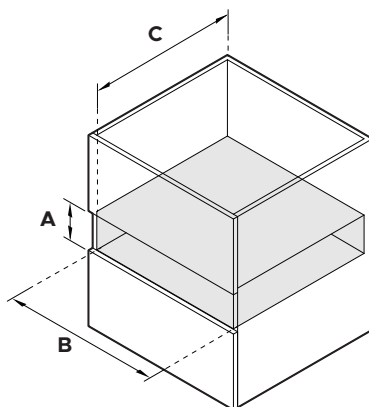

MINIMAAL

VB60SMG3 VB60SMB3

PRODUCTAFMETINGEN	mm
A Totale hoogte	140
B Totale breedte	596
C Hoogte chassis	140
D Breedte chassis	556
E Chassisdiepte	545
F Dikte bedieningspaneel	20

NISAFMETINGEN	mm
A Minimale binnenhoogte van de nis	142
B Minimale binnenbreedte van de nis	560
C Minimale binnendiepte van de nis*	550
Aanbevolen hoogte van het kastje	144
Aanbevolen breedte van het kastje	600

MODERN VB60SCX3

PRODUCTAFMETINGEN	mm
A Totale hoogte	140
B Totale breedte	596
C Chassishoogte	140
D Breedte chassis	556
E Diepte chassis	545
F Dikte bedieningspaneel	20

NISAFMETINGEN	mm
A Minimale binnenhoogte van de nis	142
B Minimale binnenbreedte van de nis	560
C Minimale binnendiepte van de nis*	550
Aanbevolen hoogte van het kastje	144
Aanbevolen breedte van het kastje	600

*Gemeten vanaf de voorkant van het chassis.

*Inclusief zijbeugels en anti-tip beugels

Raadpleeg de planningsgids voor de volledige product-, kast- en servicespecificaties. Om toegang te krijgen tot de planningsgids, scan de QR-code of ga naar fisherpaykel.com/specify. Zoek op apparaattype, productnaam of modelcode.

GEÏNTEGREERD

VB60SDEI3

PRODUCTAFMETINGEN	mm
A Totale hoogte	140
B Totale breedte	596
C Chassishoogte	140
D Breedte chassis	559
E Diepte chassis	563
F Dikte bedieningspaneel	min 16

NISAFMETINGEN	mm
A Minimale binnenhoogte van de nis	142
B Minimale binnenbreedte van de nis	560
C Minimale binnendiepte van de nis*	570
Aanbevolen hoogte van het kastje	144
Aanbevolen breedte van het kastje	600