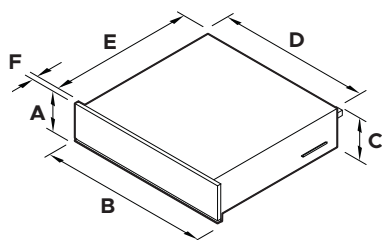

MINIMAAL

VB60SMG3 VB60SMB3

PRODUCTAFMETINGEN	mm
A Totale hoogte	140
B Totale breedte	596
C Hoogte chassis	140
D Breedte chassis	556
E Chassisdiepte	545
F Dikte bedieningspaneel	20

NISAFMETINGEN	mm
A Minimale binnenhoogte van de nis	142
B Minimale binnenbreedte van de nis	560
C Minimale binnendiepte van de nis*	550
Aanbevolen hoogte van het kastje	144
Aanbevolen breedte van het kastje	600

MODERN VB60SCX3

PRODUCTAFMETINGEN	mm
A Totale hoogte	140
B Totale breedte	596
C Chassishoogte	140
D Breedte chassis	556
E Diepte chassis	545
F Dikte bedieningspaneel	20

NISAFMETINGEN	mm
A Minimale binnenhoogte van de nis	142
B Minimale binnenbreedte van de nis	560
C Minimale binnendiepte van de nis*	550
Aanbevolen hoogte van het kastje	144
Aanbevolen breedte van het kastje	600