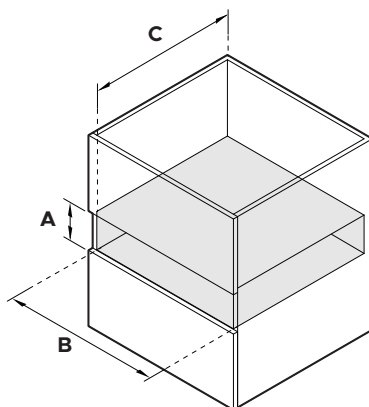

MINIMAAL

VB60SMG3 VB60SMB3

PRODUCTAFMETINGEN	mm
A Totale hoogte	140
B Totale breedte	596
C Hoogte chassis	140
D Breedte chassis	556
E Chassisdiepte	545
F Dikte bedieningspaneel	20

NISAFMETINGEN	mm
A Minimale binnenhoogte van de nis	142
B Minimale binnenbreedte van de nis	560
C Minimale binnendiepte van de nis*	550
Aanbevolen hoogte van het kastje	144
Aanbevolen breedte van het kastje	600

MODERN VB60SCX3

PRODUCTAFMETINGEN	mm
A Totale hoogte	140
B Totale breedte	596
C Chassishoogte	140
D Breedte chassis	556
E Diepte chassis	545
F Dikte bedieningspaneel	20

NISAFMETINGEN	mm
A Minimale binnenhoogte van de nis	142
B Minimale binnenbreedte van de nis	560
C Minimale binnendiepte van de nis*	550
Aanbevolen hoogte van het kastje	144
Aanbevolen breedte van het kastje	600