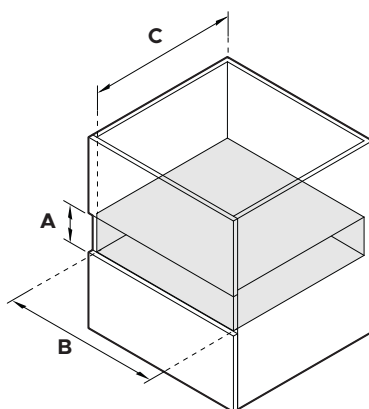

MINIMAAL

VB60SMG3 VB60SMB3

PRODUCTAFMETINGEN	mm
A Totale hoogte	140
B Totale breedte	596
C Hoogte chassis	140
D Breedte chassis	556
E Chassisdiepte	545
F Dikte bedieningspaneel	20

NISAFMETINGEN	mm
A Minimale binnenhoogte van de nis	142
B Minimale binnenbreedte van de nis	560
C Minimale binnendiepte van de nis*	550
Aanbevolen hoogte van het kastje	144
Aanbevolen breedte van het kastje	600

MODERN VB60SCX3

PRODUCTAFMETINGEN	mm
A Totale hoogte	140
B Totale breedte	596
C Chassishoogte	140
D Breedte chassis	556
E Diepte chassis	545
F Dikte bedieningspaneel	20

NISAFMETINGEN	mm
A Minimale binnenhoogte van de nis	142
B Minimale binnenbreedte van de nis	560
C Minimale binnendiepte van de nis*	550
Aanbevolen hoogte van het kastje	144
Aanbevolen breedte van het kastje	600