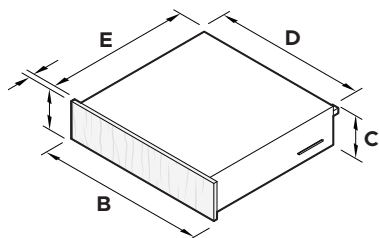

MODERN VB60SCX3

PRODUCTAFMETINGEN	mm
A Totale hoogte	140
B Totale breedte	596
C Chassishoogte	140
D Breedte chassis	556
E Diepte chassis	545
F Dikte bedieningspaneel	20

NISAFMETINGEN	mm
A Minimale binnenhoogte van de nis	142
B Minimale binnenbreedte van de nis	560
C Minimale binnendiepte van de nis*	550
Aanbevolen hoogte van het kastje	144
Aanbevolen breedte van het kastje	600

*Gemeten vanaf de voorkant van het chassis.

*Inclusief zijbeugels en anti-tip beugels

Raadpleeg de planningsgids voor de volledige product-, kast- en servicespecificaties. Om toegang te krijgen tot de planningsgids, scan de QR-code of ga naar fisherpaykel.com/specify. Zoek op apparaattype, productnaam of modelcode.

GEÏNTEGREERD

VB60SDEI3

PRODUCTAFMETINGEN	mm
A Totale hoogte	140
B Totale breedte	596
C Chassishoogte	140
D Breedte chassis	559
E Diepte chassis	563
F Dikte bedieningspaneel	min 16

NISAFMETINGEN	mm
A Minimale binnenhoogte van de nis	142
B Minimale binnenbreedte van de nis	560
C Minimale binnendiepte van de nis*	570
Aanbevolen hoogte van het kastje	144
Aanbevolen breedte van het kastje	600