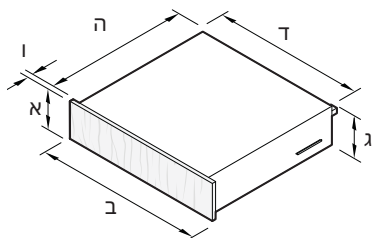

מינימלי

VB60SMG3 VB60SMB3

מ"מ	מידות המוצר
140	A גובה הכולל
596	B הרוחב הכולל
140	C גובה השלדה
556	D רוחב שלדה
545	E עומק השלדה
20	F עובי לוח הבקרה

מ"מ	מידות הגומחה
142	A גובה פנימי מינימלי של הגומחה
560	B רוחב פנימי מינימלי של הגומחה
550	C עומק פנימי מינימלי של הגומחה*
144	המלצות גובה ארון מטבח
600	רוחב ארון מטבח המלצות

עכשווי
VB60SCX3

מ"מ	מידות המוצר
140	A גובה הכולל
596	B הרוחב הכולל
140	C גובה השלדה
556	D רוחב שלדה
545	E עומק השלדה
20	F עובי לוח הבקרה

מ"מ	מידות הגומחה
142	A גובה פנימי מינימלי של הגומחה
560	B רוחב פנימי מינימלי של הגומחה
550	C עומק פנימי מינימלי של הגומחה*
144	המלצות גובה ארון מטבח
600	רוחב ארון מטבח המלצות

משולב
VB60SDEI3

מ"מ	מידות המוצר
140	A גובה הכולל
596	B הרוחב הכולל
140	C גובה השלדה
559	D רוחב שלדה
563	E עומק השלדה
16 סומיני	F עובי הלוח הקדמי

מ"מ	מידות הגומחה
142	A גובה פנימי מינימלי של הגומחה
560	B רוחב פנימי מינימלי של הגומחה
570	C עומק פנימי מינימלי של הגומחה*
144	המלצות גובה ארון מטבח
600	רוחב ארון מטבח המלצות