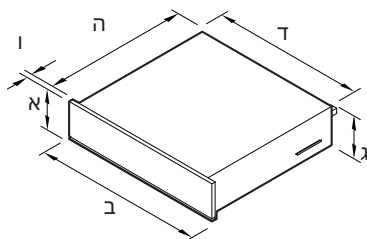

מינימלי

VB60SMG3 VB60SMB3

מ"מ	מידות המוצר
140	A גובה הכולל
596	B הרוחב הכולל
140	C גובה השלדה
556	D רוחב שלדה
545	E עומק השלדה
20	F עובי לוח הבקרה

מ"מ	מידות הגומחה
142	A גובה פנימי מינימלי של הגומחה
560	B רוחב פנימי מינימלי של הגומחה
550	C עומק פנימי מינימלי של הגומחה*
144	המלצות גובה ארון מטבח
600	רוחב ארון מטבח המלצות

עכשווי
VB60SCX3

מ"מ	מידות המוצר
140	A גובה הכולל
596	B הרוחב הכולל
140	C גובה השלדה
556	D רוחב שלדה
545	E עומק השלדה
20	F עובי לוח הבקרה

מ"מ	מידות הגומחה
142	A גובה פנימי מינימלי של הגומחה
560	B רוחב פנימי מינימלי של הגומחה
550	C עומק פנימי מינימלי של הגומחה*
144	המלצות גובה ארון מטבח
600	רוחב ארון מטבח המלצות