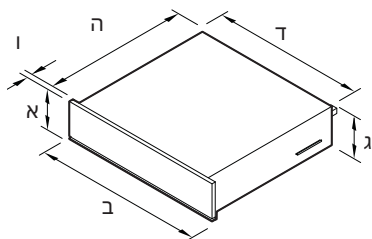

מינימלי

VB60SMG3 VB60SMB3

מ"מ	מידות המוצר
140	A גובה הכולל
596	B הרוחב הכולל
140	C גובה השלדה
556	D רוחב שלדה
545	E עומק השלדה
20	F עובי לוח הבקרה

מ"מ	מידות הגומחה
142	A גובה פנימי מינימלי של הגומחה
560	B רוחב פנימי מינימלי של הגומחה
550	C עומק פנימי מינימלי של הגומחה*
144	המלצות גובה ארון מטבח
600	רוחב ארון מטבח המלצות

עכשווי
VB60SCX3

מ"מ	מידות המוצר
140	A גובה הכולל
596	B הרוחב הכולל
140	C גובה השלדה
556	D רוחב שלדה
545	E עומק השלדה
20	F עובי לוח הבקרה

מ"מ	מידות הגומחה
142	A גובה פנימי מינימלי של הגומחה
560	B רוחב פנימי מינימלי של הגומחה
550	C עומק פנימי מינימלי של הגומחה*
144	המלצות גובה ארון מטבח
600	רוחב ארון מטבח המלצות