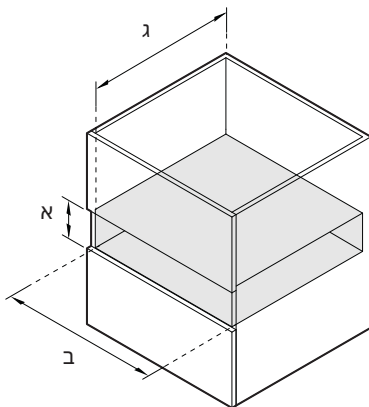

מינימלי

VB60SMG3 VB60SMB3

מ"מ	מידות המוצר
140	A גובה הכולל
596	B הרוחב הכולל
140	C גובה השלדה
556	D רוחב שלדה
545	E עומק השלדה
20	F עובי לוח הבקרה

מ"מ	מידות הגומחה
142	A גובה פנימי מינימלי של הגומחה
560	B רוחב פנימי מינימלי של הגומחה
550	C עומק פנימי מינימלי של הגומחה*
144	המלצות גובה ארון מטבח
600	רוחב ארון מטבח המלצות

עכשווי
VB60SCX3

מ"מ	מידות המוצר
140	A גובה הכולל
596	B הרוחב הכולל
140	C גובה השלדה
556	D רוחב שלדה
545	E עומק השלדה
20	F עובי לוח הבקרה

מ"מ	מידות הגומחה
142	A גובה פנימי מינימלי של הגומחה
560	B רוחב פנימי מינימלי של הגומחה
550	C עומק פנימי מינימלי של הגומחה*
144	המלצות גובה ארון מטבח
600	רוחב ארון מטבח המלצות