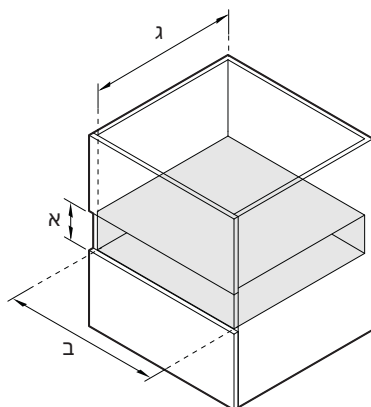

מינימלי

VB60SMG3 VB60SMB3

מ"מ	מידות המוצר
140	A גובה הכולל
596	B הרוחב הכולל
140	C גובה השלדה
556	D רוחב שלדה
545	E עומק השלדה
20	F עובי לוח הבקרה

מ"מ	מידות הגומחה
142	A גובה פנימי מינימלי של הגומחה
560	B רוחב פנימי מינימלי של הגומחה
550	C עומק פנימי מינימלי של הגומחה*
144	המלצות גובה ארון מטבח
600	רוחב ארון מטבח המלצות

עכשווי
VB60SCX3

מ"מ	מידות המוצר
140	A גובה הכולל
596	B הרוחב הכולל
140	C גובה השלדה
556	D רוחב שלדה
545	E עומק השלדה
20	F עובי לוח הבקרה

מ"מ	מידות הגומחה
142	A גובה פנימי מינימלי של הגומחה
560	B רוחב פנימי מינימלי של הגומחה
550	C עומק פנימי מינימלי של הגומחה*
144	המלצות גובה ארון מטבח
600	רוחב ארון מטבח המלצות

משולב
VB60SDEI3

מ"מ	מידות המוצר
140	A גובה הכולל
596	B הרוחב הכולל
140	C גובה השלדה
559	D רוחב שלדה
563	E עומק השלדה
16 סומיני	F עובי הלוח הקדמי

מ"מ	מידות הגומחה
142	A גובה פנימי מינימלי של הגומחה
560	B רוחב פנימי מינימלי של הגומחה
570	C עומק פנימי מינימלי של הגומחה*
144	המלצות גובה ארון מטבח
600	רוחב ארון מטבח המלצות