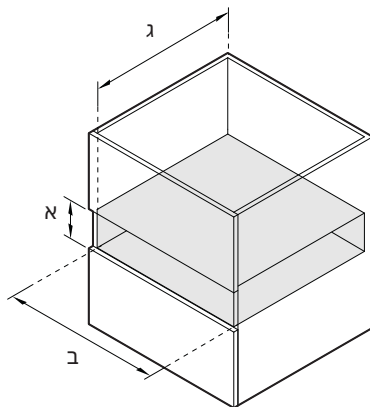

עכשווי

VB60SMG3 VB60SMB3

עכשווי

VB60SCX3

משולב

VB60SDEI3

לקבלת מפרטים מלאים למוצר, לארונות ולשירות, יש לעיין במדריך התכנון. כדי לגשת למדריך התכנון, יש לסרוק את קוד ה-QR או לבקר בכתובת fisherpaykel.com/specificify. ניתן לחפש לפי סוג מכשיר, לפי שם מוצר או לפי קוד מודל.

מינימלי

VB60SMG3 VB60SMB3

מ"מ	מידות המוצר
140	A גובה הכולל
596	B הרוחב הכולל
140	C גובה השלדה
556	D רוחב שלדה
545	E עומק השלדה
20	F עובי לוח הבקרה

מ"מ	מידות הגומחה
142	A גובה פנימי מינימלי של הגומחה
560	B רוחב פנימי מינימלי של הגומחה
550	C עומק פנימי מינימלי של הגומחה*
144	המלצות גובה ארון מטבח
600	רוחב ארון מטבח המלצות

עכשווי
VB60SCX3

מ"מ	מידות המוצר
140	A גובה הכולל
596	B הרוחב הכולל
140	C גובה השלדה
556	D רוחב שלדה
545	E עומק השלדה
20	F עובי לוח הבקרה

מ"מ	מידות הגומחה
142	A גובה פנימי מינימלי של הגומחה
560	B רוחב פנימי מינימלי של הגומחה
550	C עומק פנימי מינימלי של הגומחה*
144	המלצות גובה ארון מטבח
600	רוחב ארון מטבח המלצות