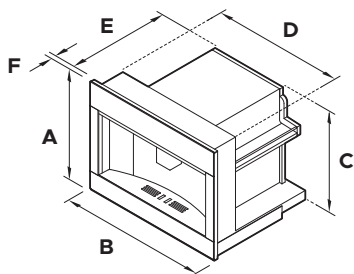

ס"מ 60 דגמי

EB60MSG3, EB60MSB3, EB60CSX3

מ"מ	מידות המוצר
458	A גובה הכולל
596	B הרוחב הכולל
445	C גובה השלדה
560	D רוחב שלדה
460	E עומק השלדה
20	F עובי לוח הבקרה

מ"מ	מידות הגומחה
450	A גובה פנימי מינימלי של הגומחה
560	B רוחב פנימי מינימלי של הגומחה
545*	C עומק פנימי מינימלי של הגומחה*

ס"מ 76 דגמי EB76PSX3

מ"מ	מידות המוצר
458	A הגובה הכולל
758	B הרוחב הכולל
445	C גובה השלדה
560	D רוחב שלדה
460	E עומק השלדה
24	F עובי לוח הבקרה

מ"מ	מידות הגומחה
450	A גובה פנימי מינימלי של הגומחה
560	B רוחב פנימי מינימלי של הגומחה
550*	C עומק פנימי מינימלי של הגומחה*