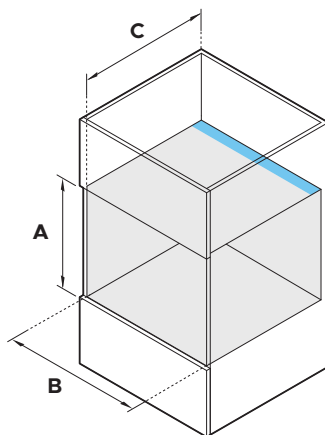


מכונת קפה שיקולים להתקנה

3

5

גישה למפרטי המוצר שלך

חיבור חשמלי

FISHER & PAYKEL

NZ AU UK IE SG EU

תיבומ הפק תנוכמ

EB60MSG3, EB60MSB3, EB60CSX3, EB76PSX3

לקבלת מפרטים מלאים למוצר, לארונות ולשירות, יש לעיין במדריך התכנון. כדי לגשת למדריך התכנון, יש לסרוק את קוד ה-QR או לבקר בכתובת fisherpaykel.com/specificify. ניתן לחפש לפי סוג מכשיר, לפי שם מוצר או לפי קוד מודל.

ס"מ 60 דגמי

EB60MSG3, EB60MSB3, EB60CSX3

מ"מ	מידות המוצר
458	A גובה הכולל
596	B הרוחב הכולל
445	C גובה השלדה
560	D רוחב שלדה
460	E עומק השלדה
20	F עובי לוח הבקרה

מ"מ	מידות הגומחה
450	A גובה פנימי מינימלי של הגומחה
560	B רוחב פנימי מינימלי של הגומחה
545*	C עומק פנימי מינימלי של הגומחה*

ס"מ 76 דגמי EB76PSX3

מ"מ	מידות המוצר
458	A הגובה הכולל
758	B הרוחב הכולל
445	C גובה השלדה
560	D רוחב שלדה
460	E עומק השלדה
24	F עובי לוח הבקרה

מ"מ	מידות הגומחה
450	A גובה פנימי מינימלי של הגומחה
560	B רוחב פנימי מינימלי של הגומחה
550*	C עומק פנימי מינימלי של הגומחה*