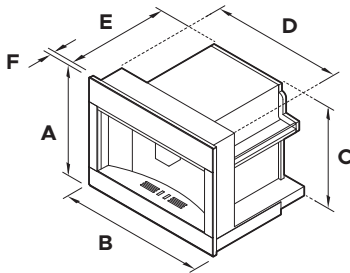

ס"מ 60 דגמי

EB60MSG3, EB60MSB3, EB60CSX3

מ"מ	מידות המוצר
458	A גובה הכולל
596	B הרוחב הכולל
445	C גובה השלדה
560	D רוחב שלדה
460	E עומק השלדה
20	F עובי לוח הבקרה

מ"מ	מידות הגומחה
450	A גובה פנימי מינימלי של הגומחה
560	B רוחב פנימי מינימלי של הגומחה
545*	C עומק פנימי מינימלי של הגומחה*

ס"מ 280 לש ילמינימ ללוכ רוווא חטש שרדנ*

לקבלת מפרטים מלאים למוצר, לארונות ולשירות, יש לעיין במדריך התכנון. כדי לגשת למדריך התכנון, יש לסרוק את קוד ה-QR או לבקר בכתובת fisherpaykel.com/specificify. ניתן לחפש לפי סוג מכשיר, לפי שם מוצר או לפי קוד מודל.

ס"מ 76 דגמי EB76PSX3

מ"מ	מידות המוצר
458	A הגובה הכולל
758	B הרוחב הכולל
445	C גובה השלדה
560	D רוחב שלדה
460	E עומק השלדה
24	F עובי לוח הבקרה

מ"מ	מידות הגומחה
450	A גובה פנימי מינימלי של הגומחה
560	B רוחב פנימי מינימלי של הגומחה
550*	C עומק פנימי מינימלי של הגומחה*