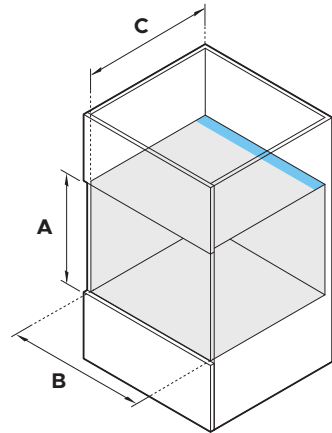

ס"מ 60 דגמי

EB60MSG3, EB60MSB3, EB60CSX3

מ"מ	מידות המוצר
458	A גובה הכולל
596	B הרוחב הכולל
445	C גובה השלדה
560	D רוחב שלדה
460	E עומק השלדה
20	F עובי לוח הבקרה

מ"מ	מידות הגומחה
450	A גובה פנימי מינימלי של הגומחה
560	B רוחב פנימי מינימלי של הגומחה
545*	C עומק פנימי מינימלי של הגומחה*

ס"מ 280 לש ילמינימ ללוכ רוווא חטש שרדנ*

לקבלת מפרטים מלאים למוצר, לארונות ולשירות, יש לעיין במדריך התכנון. כדי לגשת למדריך התכנון, יש לסרוק את קוד ה-QR או לבקר בכתובת fisherpaykel.com/specificify. ניתן לחפש לפי סוג מכשיר, לפי שם מוצר או לפי קוד מודל.

ס"מ 76 דגמי EB76PSX3

מ"מ	מידות המוצר
458	A הגובה הכולל
758	B הרוחב הכולל
445	C גובה השלדה
560	D רוחב שלדה
460	E עומק השלדה
24	F עובי לוח הבקרה

מ"מ	מידות הגומחה
450	A גובה פנימי מינימלי של הגומחה
560	B רוחב פנימי מינימלי של הגומחה
550*	C עומק פנימי מינימלי של הגומחה*