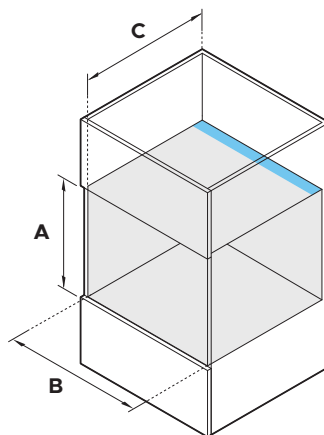


KAFFEMASKIN INSTALLASJONSHENSYN

Få tilgang til produktspesifikasjonene dine	3
Elektrisk tilkobling	5

FISHER & PAYKEL

NZ AU UK IE SG EU

INNEBYGD KAFFEMASKIN

EB60MSG3, EB60MSB3, EB60CSX3, EB76PSX3

Se planleggingsveiledningen for fullstendige produkt-, skap- og servicespesifikasjoner. Du får tilgang til planleggingsveiledningen ved å skanne QR-koden eller gå til fisherpaykel.com/specify. Søk etter apparattype, produktnavn eller modellkode.

60CM MODELLER

EB60MSG3, EB60MSB3, EB60CSX3

PRODUKTDIMENSJONER	mm
A Total høyde	458
B Total bredde	596
C Chassishøyde	445
D Chassisbredde	560
E Chassisdypde	460
F Kontrollpanelets tykkelse	20

NISJEDIMENSJONER	mm
A Minimum innvendig høyde på nisen	450
B Minimum innvendig bredde på ovnsrommet	560
C Minimum innvendig dybde på ovnsrommet*	545*

* Et samlet ventilasjonsareal på minimum 280 cm² er påkrevd

Se planleggingsveiledningen for fullstendige produkt-, skap- og servicespesifikasjoner. Du får tilgang til planleggingsveiledningen ved å skanne QR-koden eller gå til fisherpaykel.com/specify. Søk etter apparattype, produktnavn eller modellkode.

76CM MODELLER

EB76PSX3

PRODUKTDIMENSJONER	mm
A Total høyde	458
B Total bredde	758
C Chassishøyde	445
D Chassisbredde	560
E Chassisdypde	460
F Kontrollpanelets tykkelse	24

NISJEDIMENSJONER	mm
A Minimum innvendig høyde på nisjen	450
B Minimum innvendig bredde på ovnsrommet	560
C Minimum innvendig dybde på ovnsrommet*	550*