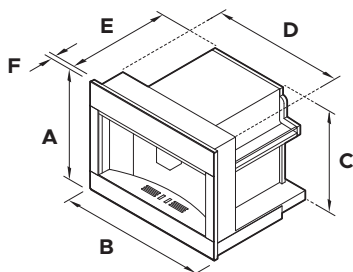


KAFFEMASKIN INSTALLASJONSHENSYN

Få tilgang til produktspesifikasjonene dine	3
Elektrisk tilkobling	5

FISHER & PAYKEL

NZ AU UK IE SG EU

INNEBYGD KAFFEMASKIN

EB60MSG3, EB60MSB3, EB60CSX3, EB76PSX3

Se planleggingsveiledningen for fullstendige produkt-, skap- og servicespesifikasjoner. Du får tilgang til planleggingsveiledningen ved å skanne QR-koden eller gå til fisherpaykel.com/specify. Søk etter apparattype, produktnavn eller modellkode.

60CM MODELLER

EB60MSG3, EB60MSB3, EB60CSX3

PRODUKTDIMENSJONER	mm
A Total høyde	458
B Total bredde	596
C Chassishøyde	445
D Chassisbredde	560
E Chassisdypde	460
F Kontrollpanelets tykkelse	20

NISJEDIMENSJONER	mm
A Minimum innvendig høyde på nisen	450
B Minimum innvendig bredde på ovnsrommet	560
C Minimum innvendig dybde på ovnsrommet*	545*

76CM MODELLER

EB76PSX3

PRODUKTDIMENSJONER	mm
A Total høyde	458
B Total bredde	758
C Chassishøyde	445
D Chassisbredde	560
E Chassisdypde	460
F Kontrollpanelets tykkelse	24

NISJEDIMENSJONER	mm
A Minimum innvendig høyde på nisjen	450
B Minimum innvendig bredde på ovnsrommet	560
C Minimum innvendig dybde på ovnsrommet*	550*