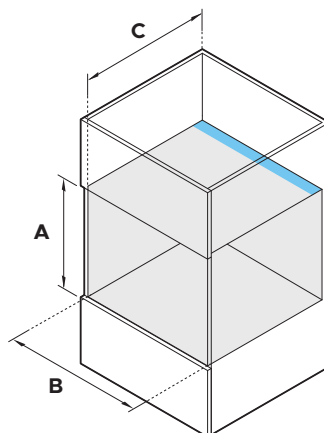


KAFFEMASKIN INSTALLASJONSHENSYN

Få tilgang til produktspesifikasjonene dine	3
Elektrisk tilkobling	5

FISHER & PAYKEL

NZ AU UK IE SG EU

INNEBYGD KAFFEMASKIN

EB60MSG3, EB60MSB3, EB60CSX3, EB76PSX3

Se planleggingsveiledningen for fullstendige produkt-, skap- og servicespesifikasjoner. Du får tilgang til planleggingsveiledningen ved å skanne QR-koden eller gå til fisherpaykel.com/specify. Søk etter apparattype, produktnavn eller modellkode.

60CM MODELLER

EB60MSG3, EB60MSB3, EB60CSX3

PRODUKTDIMENSJONER	mm
A Total høyde	458
B Total bredde	596
C Chassishøyde	445
D Chassisbredde	560
E Chassisdypde	460
F Kontrollpanelets tykkelse	20

NISJEDIMENSJONER	mm
A Minimum innvendig høyde på nisen	450
B Minimum innvendig bredde på ovnsrommet	560
C Minimum innvendig dybde på ovnsrommet*	545*

76CM MODELLER

EB76PSX3

PRODUKTDIMENSJONER	mm
A Total høyde	458
B Total bredde	758
C Chassishøyde	445
D Chassisbredde	560
E Chassisdypde	460
F Kontrollpanelets tykkelse	24

NISJEDIMENSJONER	mm
A Minimum innvendig høyde på nisjen	450
B Minimum innvendig bredde på ovnsrommet	560
C Minimum innvendig dybde på ovnsrommet*	550*