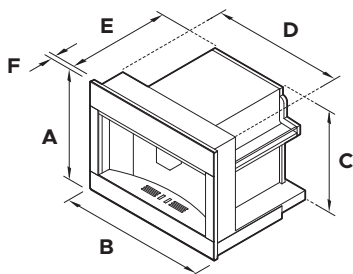

60CM MODELLER

EB60MSG3, EB60MSB3, EB60CSX3

PRODUKTDIMENSJONER	mm
A Total høyde	458
B Total bredde	596
C Chassishøyde	445
D Chassisbredde	560
E Chassisdypde	460
F Kontrollpanelets tykkelse	20

NISJEDIMENSJONER	mm
A Minimum innvendig høyde på nisen	450
B Minimum innvendig bredde på ovnsrommet	560
C Minimum innvendig dybde på ovnsrommet*	545*

76CM MODELLER

EB76PSX3

PRODUKTDIMENSJONER	mm
A Total høyde	458
B Total bredde	758
C Chassishøyde	445
D Chassisbredde	560
E Chassisdypde	460
F Kontrollpanelets tykkelse	24

NISJEDIMENSJONER	mm
A Minimum innvendig høyde på nisjen	450
B Minimum innvendig bredde på ovnsrommet	560
C Minimum innvendig dybde på ovnsrommet*	550*